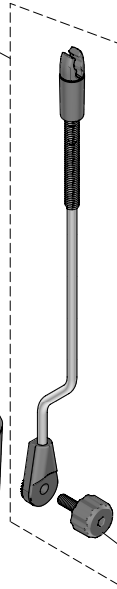

CP-1E 120V
CP-2E 230V
CP-9E 100V

MICRO TWEEZERS STATION
 FROM SERIE 207404

CP-1E / CP-2E / CP-9E

CC3702

0020115

0010433

SPARE PARTS	
CP-1E / CP-2E / CP-9E:	
-CIRCUIT	0020115
-ENCLOSURE	0016248
-TOOL STAND	0014719
-SPLASHGUARD	0017576
- ANTISPLASH RUBBER	0017574

CP-1E 120V FUSE T-2A
 CP-2E 230V FUSE T-1A
 CP-9E 100V FUSE T-2A

CL0160

S0354

CL6210

AM120-A

C120002 (x2)