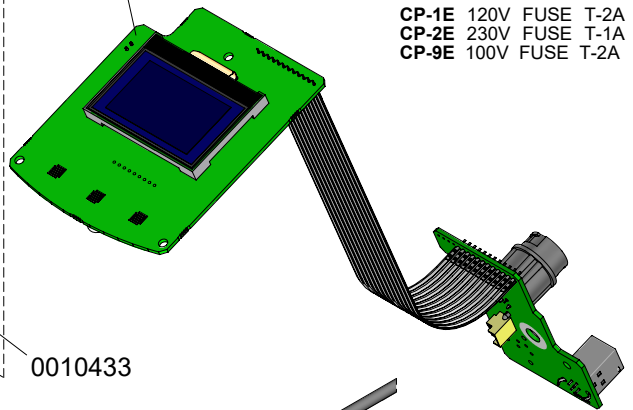

CP-1E 120V
CP-2E 230V
CP-9E 100V

MICRO TWEEZERS STATION
 FROM SERIE 207404

CP-1E / CP-2E / CP-9E

CC3702

0020115

0010433

SPARE PARTS	
CP-1E / CP-2E / CP-9E:	
-CIRCUIT	0020115
-ENCLOSURE	0016248
-TOOL STAND	0014719
-SPLASHGUARD	0017576
- ANTISPLASH RUBBER	0017574

CP-1E 120V FUSE T-2A
 CP-2E 230V FUSE T-1A
 CP-9E 100V FUSE T-2A

CL0160

S0354

CL6210

AM120-A

C120002 (x2)